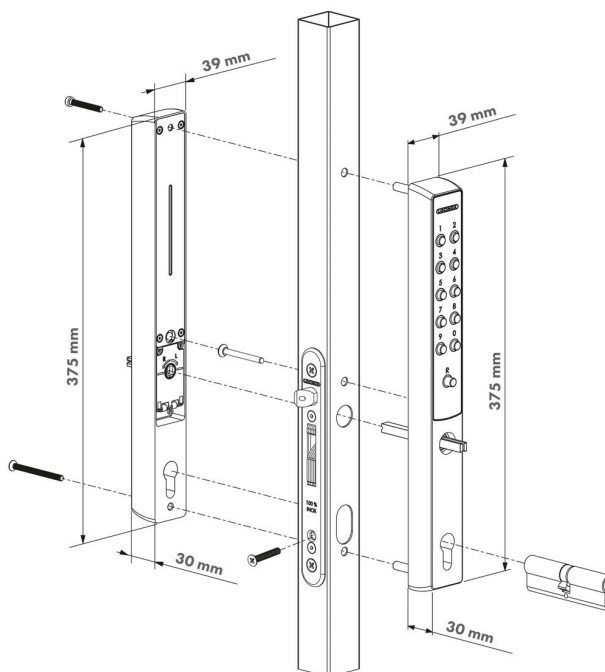

*afbillede produkt er ikke VITA men VERA.

Enkel, vedligeholdelsesfri adgangs-kontrol til porte udstyret med en indsatslås.

VITA er en mekanisk kodelås, der fungerer uden elektricitet.

Kodelåsen monteres på eksisterende indbygningslås, så som FORTY-, FIFTY-, SIXTY- eller EIGHTYLOCK. (lås ikke inkluderet)

Fåes med kodelås til en side eller 2 sider

- Robust og vandal sikkert design
- Antikode detektion
- Anvendes i kombination med SFKU-V eller SFKO-V anslag

Modeller

Dobbeltsidet eller enkeltsidet tastatur

Profil dybde (port)

40, 50, og 60mm

Materialer

Aluminiumshus med teksturet mailing (Sort) eller anodisering (Søvl)

Cylinder

EU cylinder (Inkluderet) vælg mellem 2 typer
VSZ: Forskellig kodning
GSZ: Ens kodning

Tilslutning

Kræver ingen tilslutning til strøm eller batteri.

Kodning

Nem programmering af op til 100 koder
Koder til permanent åben og fri udgang
Mulighed for forsk. ind og udgangskoder

Montering

Nem installation og konfiguration
Højre/venstre vendt

Farver

Zilver eller RAL 9005