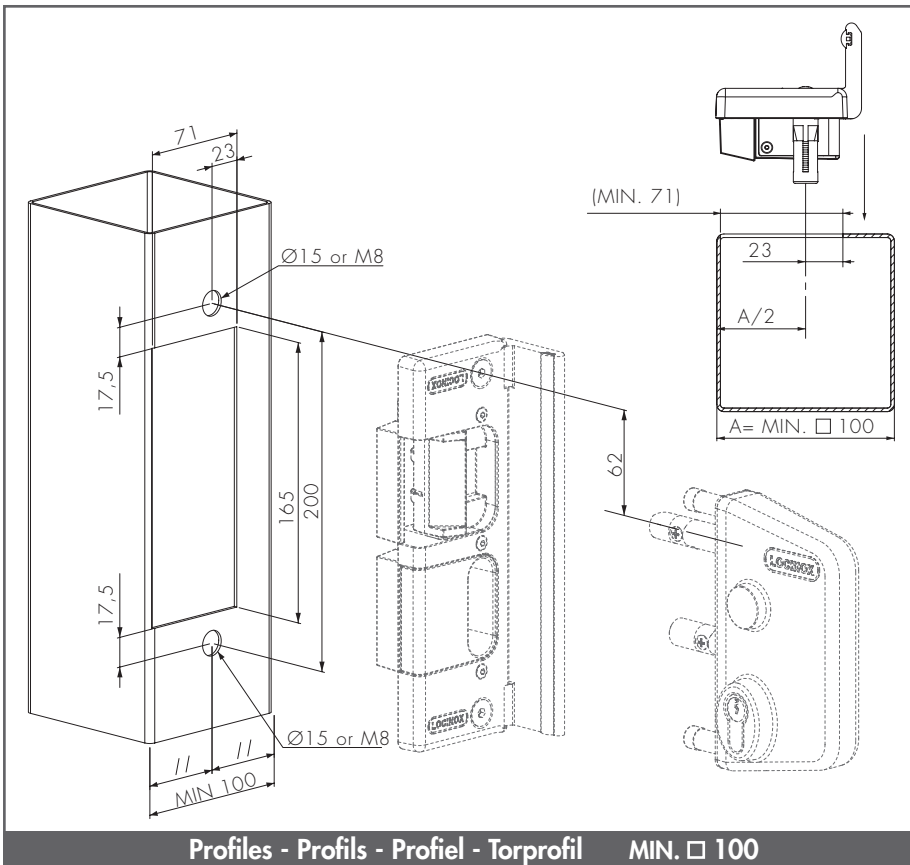

LOCINOX[®]

Let's make it better together

CODE: SE.E - SE.R

① Preparing profiles - Preparation des profils - Profiel voorbereiding - Torprofile vorbereiten

② LEFT / RIGHT changing - GAUCHE / DROITE réversible
 LINKS / RECHTS omstelling - LINKS/RECHTS Riegelumstellung