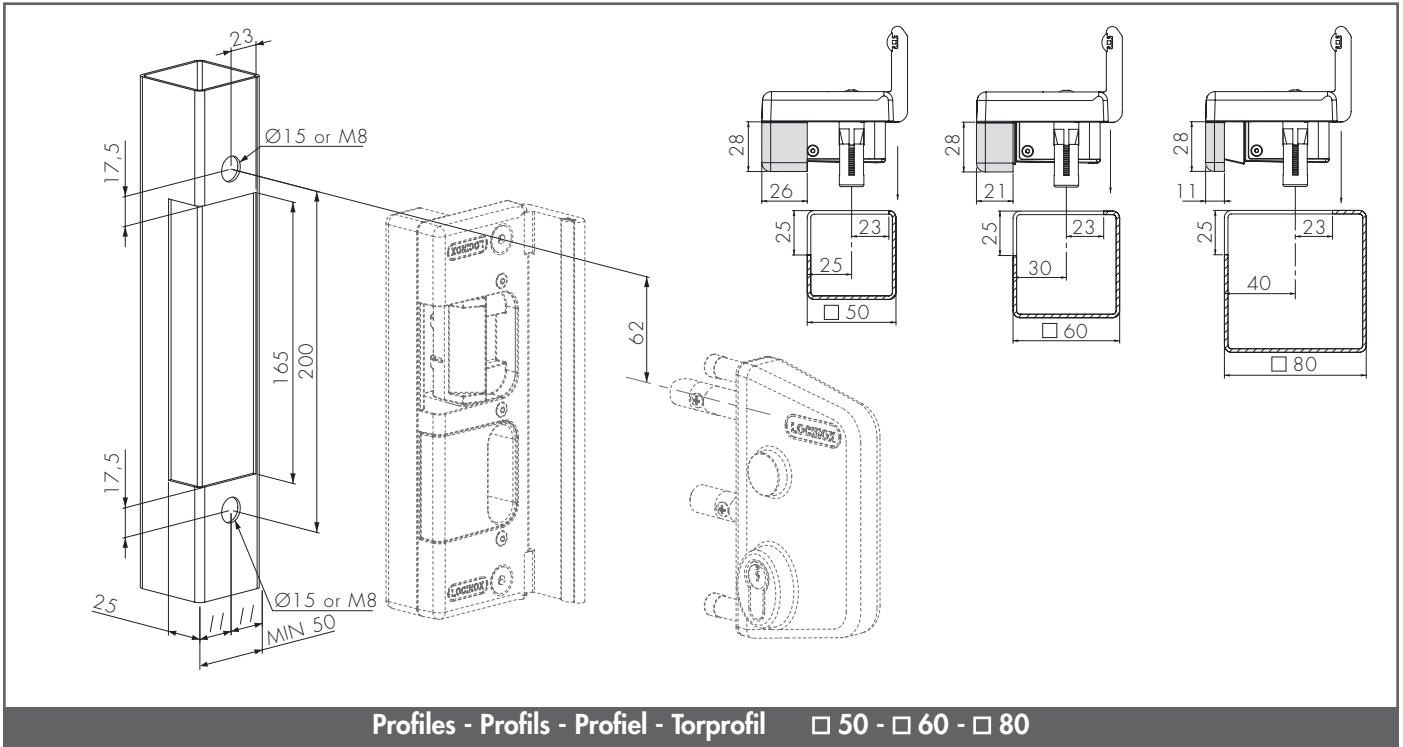

LOCINOX[®]

Let's make it better together

CODE: SE.E - SE.R

① Preparing profiles - Preparation des profils - Profiel voorbereiding - Torprofile vorbereiten

② LEFT / RIGHT changing - GAUCHE / DROITE réversible
 LINKS / RECHTS omstelling - LINKS/RECHTS Riegelumstellung