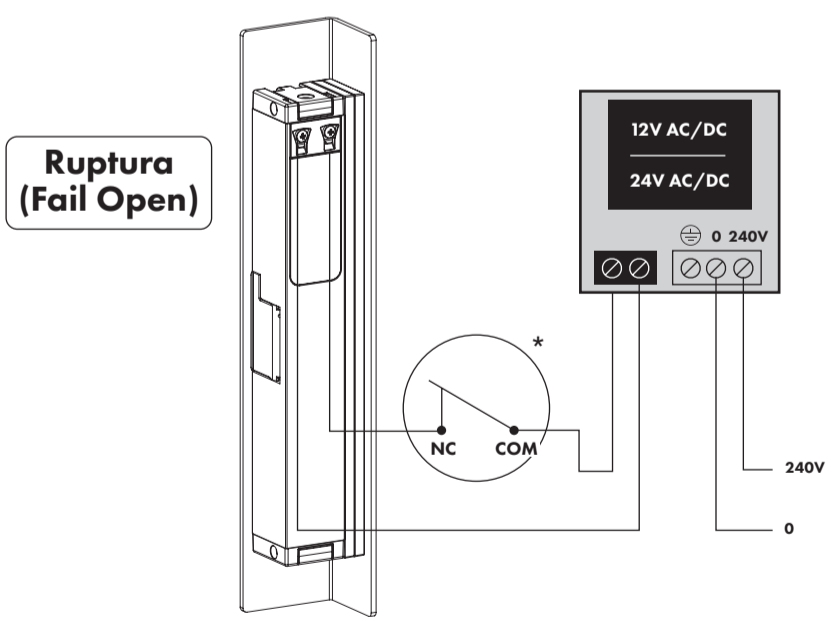

**HEX**  
2,5 mm

**HEX**  
4 mm

4

5

**Emissa (Fail Close)**

U: 12 V AC/DC  
I: 1 A  
U: 24 V AC/DC  
I: 0,5 A  
P: 2W (Max. 10W)

**Ruptura (Fail Open)**

\* SlimStone