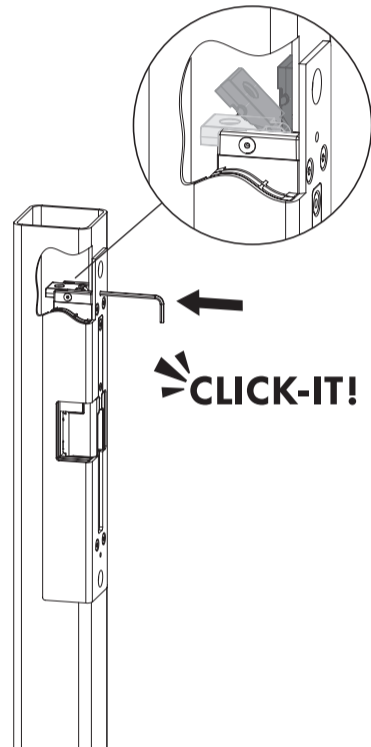

**1**

**A = 40 mm**  
1-5/8"

**A = 50 mm**  
2"

2

**INTRALEC-Z**

**HEX**  
2,5 mm

**INTRALEC-C**

3

**HEX**  
2,5 mm

**HEX**  
4 mm

4

5

**Emissa (Fail Close)**

U: 12 V AC/DC  
I: 1 A  
U: 24 V AC/DC  
I: 0,5 A  
P: 2W (Max. 10W)

**Ruptura (Fail Open)**

\* SlimStone