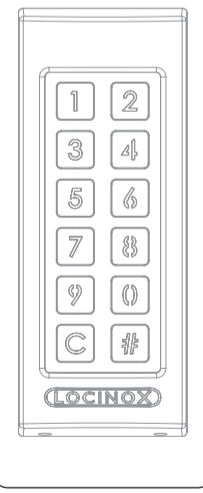

**1**

**A = 40 mm**  
1-5/8"

**A = 50 mm**  
2"

2

**INTRALEC-Z**

**HEX**  
2,5 mm

**INTRALEC-C**

3

**HEX**  
2,5 mm

**HEX**  
4 mm

4

5

**Emissa (Fail Close)**

U: 12 V AC/DC  
I: 1 A  
U: 24 V AC/DC  
I: 0,5 A  
P: 2W (Max. 10W)

**Ruptura (Fail Open)**

\* SlimStone