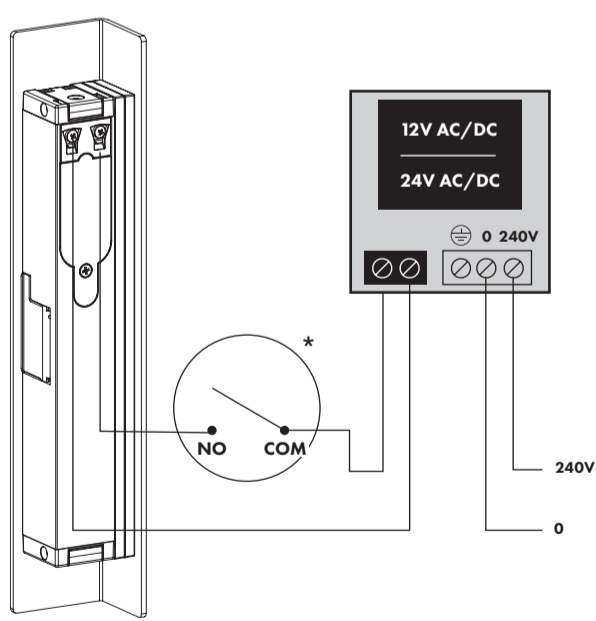

**1**

**A = 40 mm**  
1-5/8"

**A = 50 mm**  
2"

2

**INTRALEC-Z**

**HEX**  
2,5 mm

**INTRALEC-C**

3

**HEX**  
2,5 mm

**HEX**  
4 mm

4

5

**Emissa (Fail Close)**

U: 12 V AC/DC  
I: 1 A  
U: 24 V AC/DC  
I: 0,5 A  
P: 2W (Max. 10W)

**Ruptura (Fail Open)**

\* SlimStone